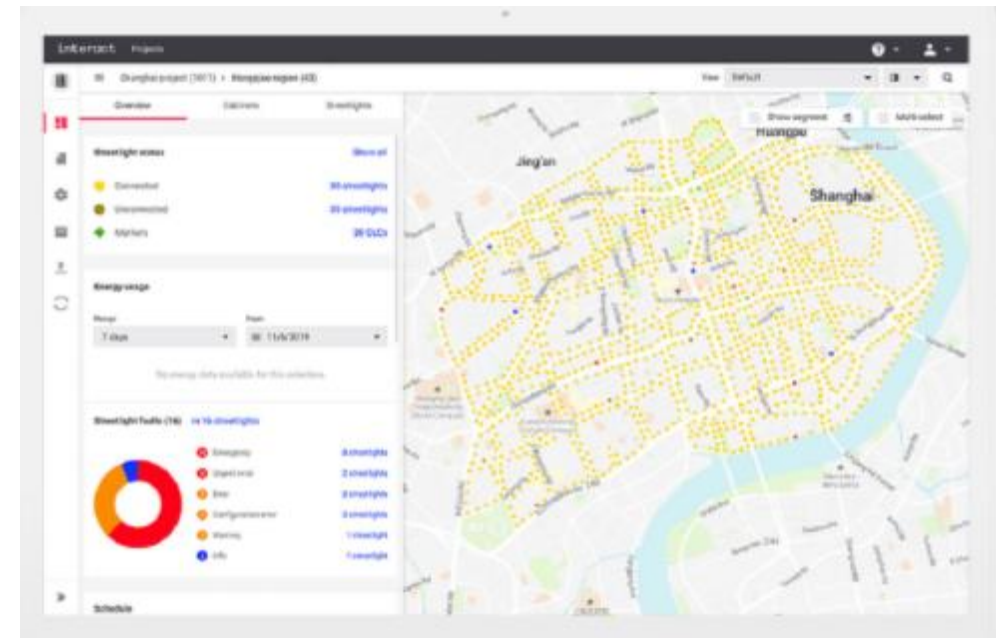

Interact tarjoaa langattoman valaistuksen ohjauksen ammattikohteisiin, kuten moottoriteille, kaupunkien kaduille, toimistoihin, myymälöihin, teollisuuteen sekä hotelleihin ja ravintoloihin.

Mohammed VI Bridge, Morocco

City

Interact City

Interact City – valaistusohjausjärjestelmä mahdollistaa:

- Valaistuksen optimoinnin ja energiansäästön
- Tiedonkeruun
- Reaaliaikaiset vikatiedot
- Valaisinkohtaisen ohjauksen
- Omaisuudenhallinnan

Valaisinkohtainen ohjaus

Automaattinen yhdistäminen

Jokainen ohjausyksikkö tulee automaattisesti näkyviin järjestelmään, kun valaisin ensimmäisen kerran kytketään sähköihin.

Automaattinen paikannus

Jokainen valaisin paikantaa itsensä automaattisesti järjestelmän kartalle sisäisen GPS avulla.