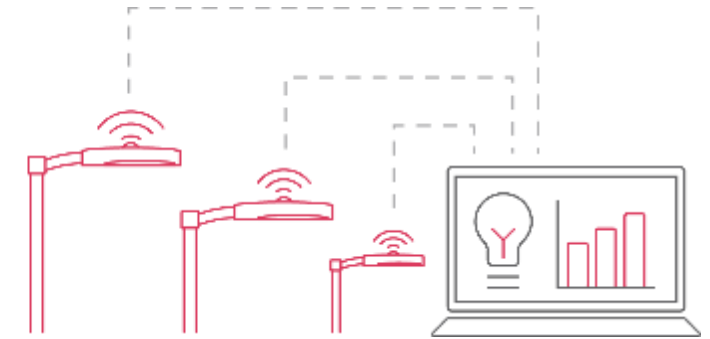

City

Interact City

Interact City – valaistusohjausjärjestelmä mahdollistaa:

- Valaistuksen optimoinnin ja energiansäästön
- Tiedonkeruun
- Reaaliaikaiset vikatiedot
- Valaisinkohtaisen ohjauksen
- Omaisuudenhallinnan

Valaisinkohtainen ohjaus

Automaattinen yhdistäminen

Jokainen ohjausyksikkö tulee automaattisesti näkyviin järjestelmään, kun valaisin ensimmäisen kerran kytketään sähköihin.

Automaattinen paikannus

Jokainen valaisin paikantaa itsensä automaattisesti järjestelmän kartalle sisäisen GPS avulla.