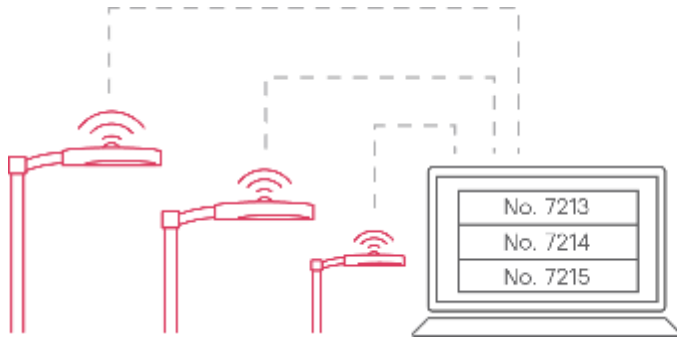

City

Interact City

Interact City – valaistusohjausjärjestelmä mahdollistaa:

- Valaistuksen optimoinnin ja energiansäästön
- Tiedonkeruun
- Reaaliaikaiset vikatiedot
- Valaisinkohtaisen ohjauksen
- Omaisuudenhallinnan

Valaisinkohtainen ohjaus

Automaattinen yhdistäminen

Jokainen ohjausyksikkö tulee automaattisesti näkyviin järjestelmään, kun valaisin ensimmäisen kerran kytketään sähköihin.

Automaattinen paikannus

Jokainen valaisin paikantaa itsensä automaattisesti järjestelmän kartalle sisäisen GPS avulla.