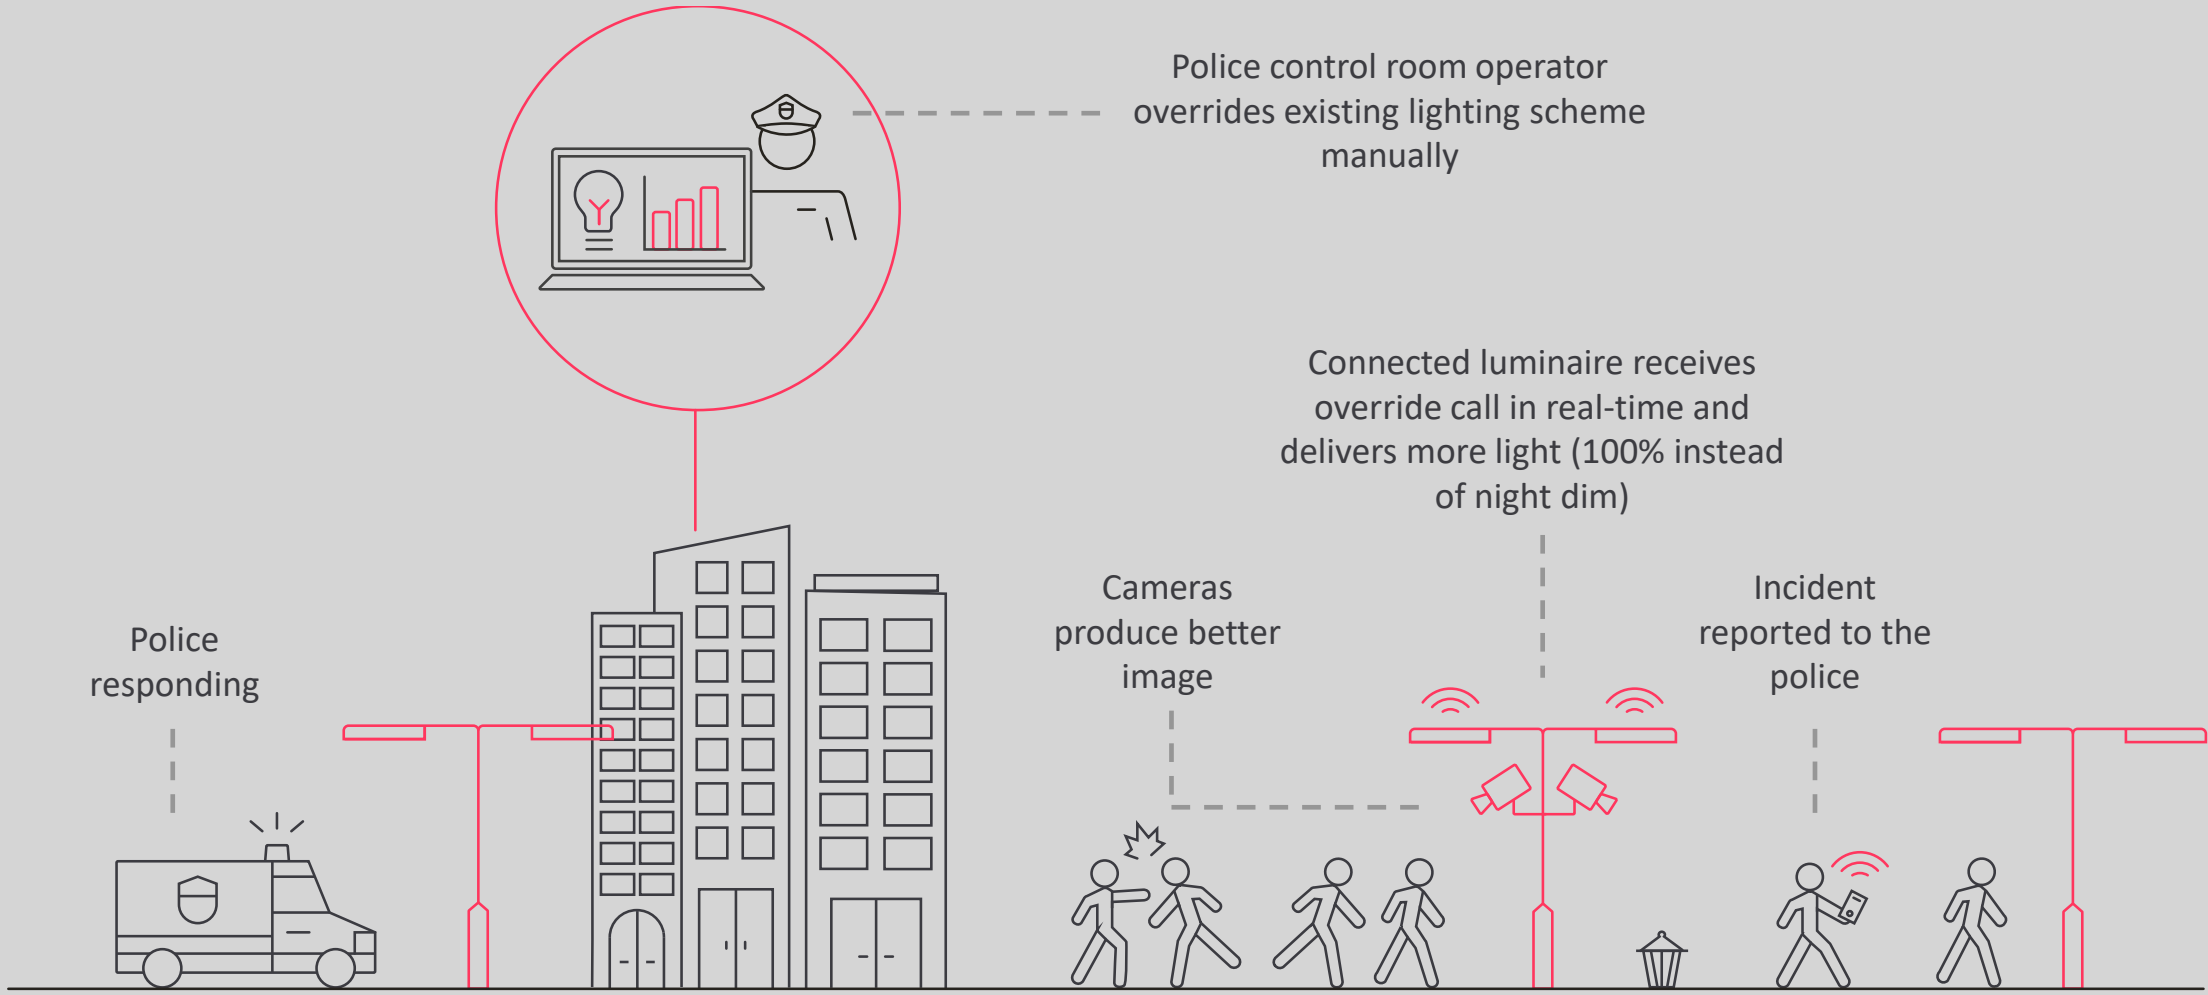

Valaisinkohtainen ohjaus

Automaattinen yhdistäminen

Jokainen ohjausyksikkö tulee automaattisesti näkyviin järjestelmään, kun valaisin ensimmäisen kerran kytketään sähköihin.

Automaattinen paikannus

Jokainen valaisin paikantaa itsensä automaattisesti järjestelmän kartalle sisäisen GPS avulla.

Valaistuksen integroiminen HALI-järjestelmään

Valaistuksen säätö yhdistetty HALI-järjestelmään

- Katuvalaistus liitetään osaksi HALI-järjestelmää Interact Cityn avulla
- Valaistus säätyy korkeammalle teholle kun hälytysajoneuvo lähestyy HALI-liikennevaloristeystä ja himmenee takaisin normaaliin asetukseen halutun ajan jälkeen

Smart City järjestelmä

Mahdollistaa muiden järjestelmien kommunikoinnin ja valaistuksen ohjauksen Interact Cityn kautta

Interact City

Liitetyt tuotteet

Valaisin

Sensori

Connected lighting and public safety

Individual real-time control