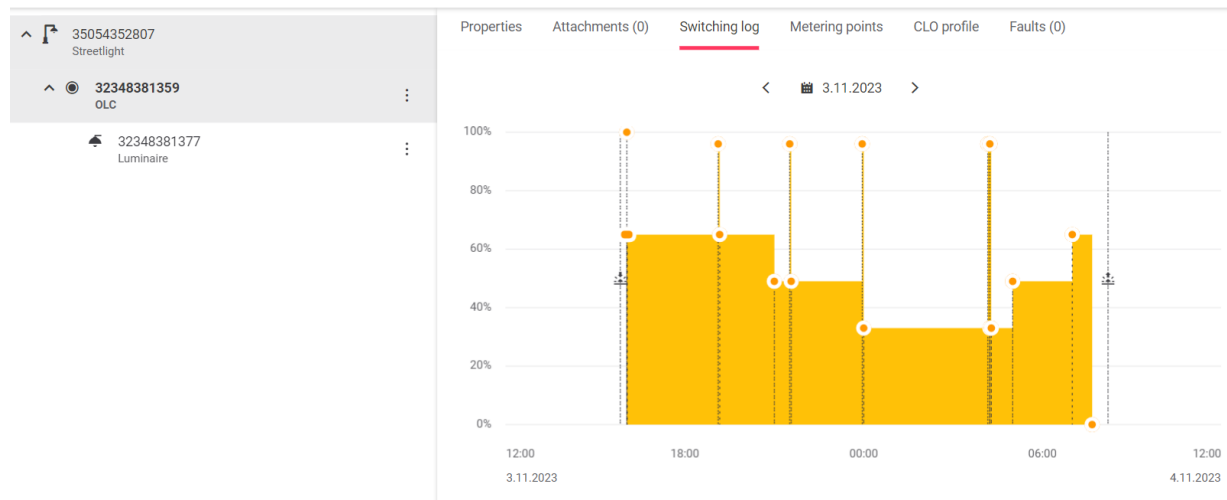

Valaistuksen integroiminen HALI-järjestelmään

Valaistuksen säätö yhdistetty HALI-järjestelmään

- Katuvalaistus liitetään osaksi HALI-järjestelmää Interact Cityn avulla
- Valaistus säätyy korkeammalle teholle kun hälytysajoneuvo lähestyy HALI-liikennevaloristeystä ja himmenee takaisin normaaliin asetukseen halutun ajan jälkeen